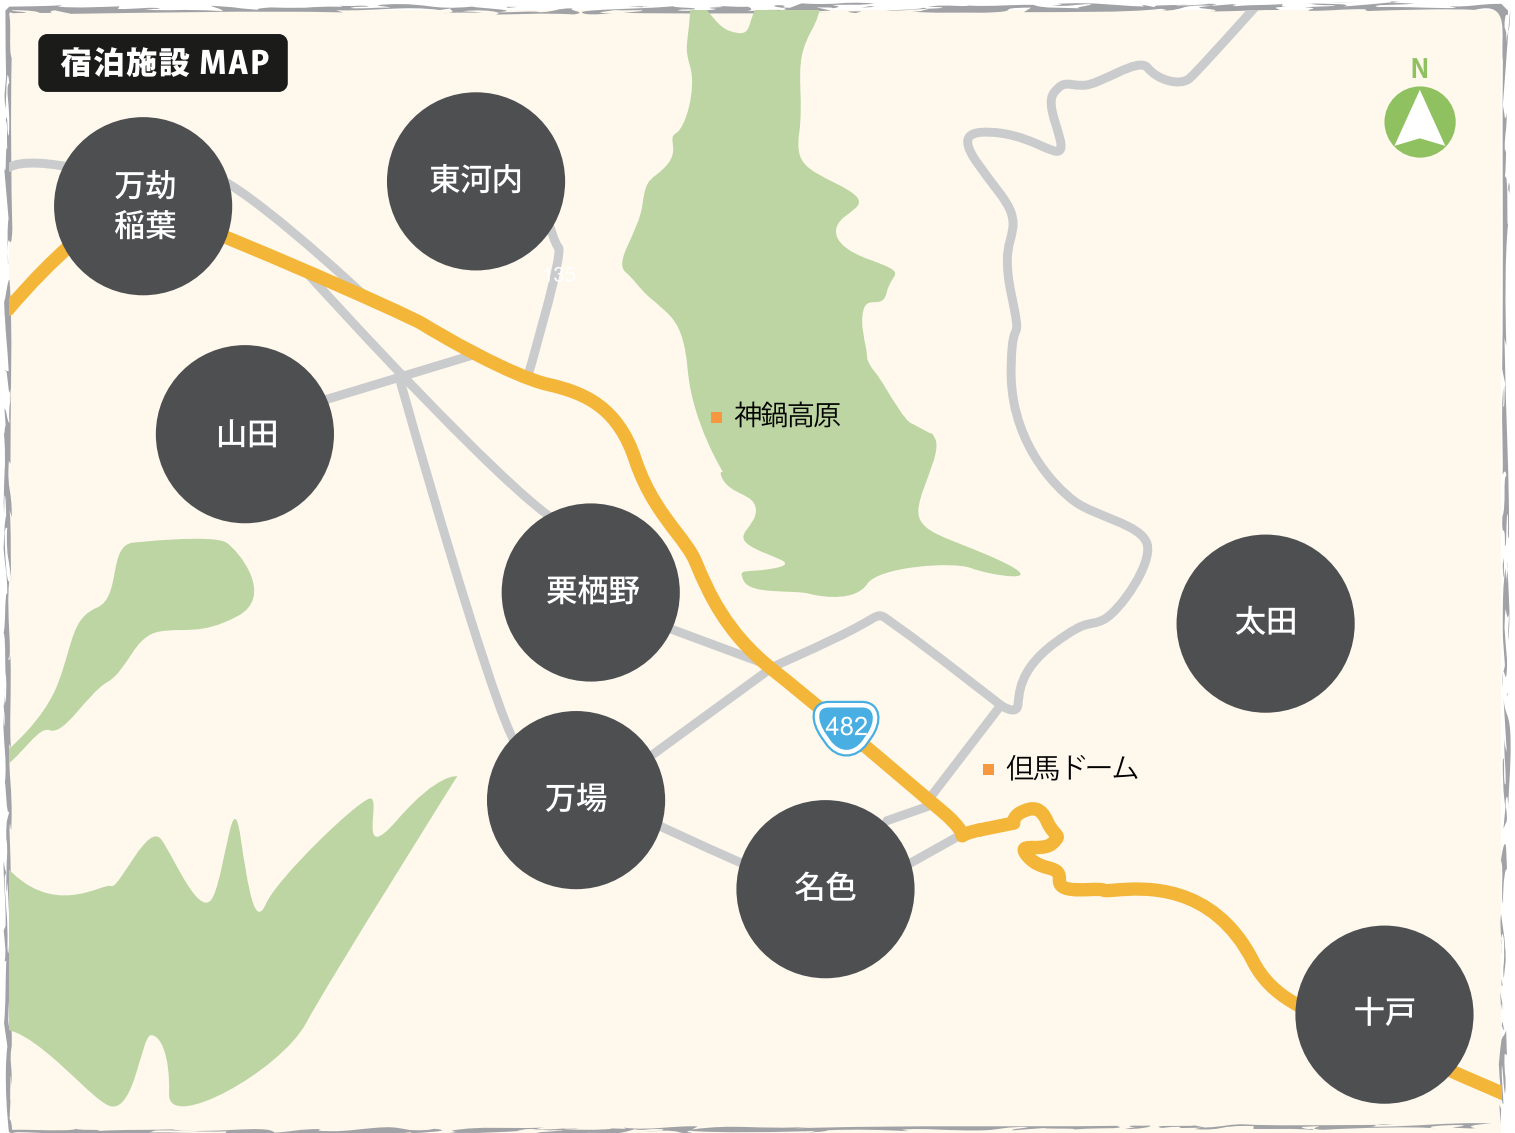

★ 宿泊施設 MAP

① 万劫・稲葉

② 山田

③ 東河内

④ 栗栖野

⑤ 万場

⑥ 名色

⑦ 太田

⑧ 十戸