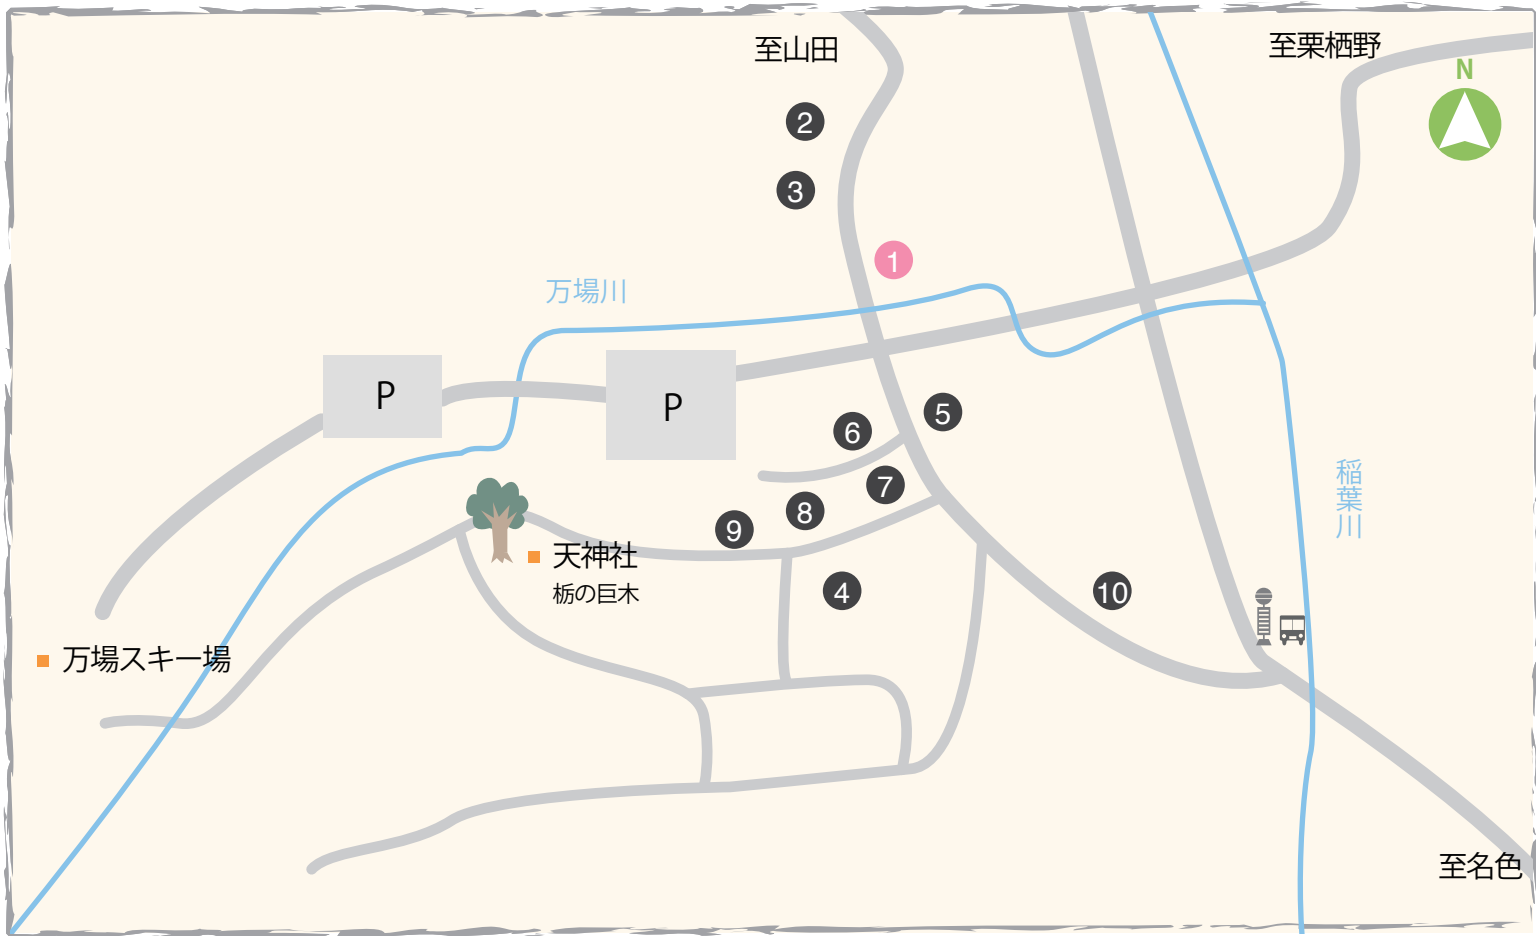

★🌙 万場地区 MAP

● 旅館 ● 民宿 ● ロッジ ● ホテル ● ペンション

- | | | | |
|------------|---------------|---------------|--------|
| ① ゆとうや神鍋別館 | ② 火吹水荘(ひふみそう) | ③ まるや山荘 | ④ くるま屋 |
| ⑤ 北住荘 | ⑥ 山麓(さんろく) | ⑦ 万中荘(まんなかそう) | ⑧ さかや |
| ⑨ 高原の家 | ⑩ 多賀屋 | | |